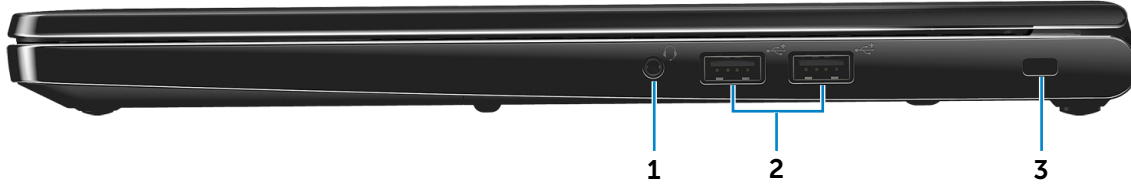

المقدمة

من اليسار

من اليمين

القاعدة

شاشة العرض

1 منفذ سماعة الرأس

يوصيل سماعة رأس، أو ميكروفون، أو منفذ متعدد الوظائف لسماعة الرأس والميكروفون (سماعة رأس).

2 منافذ (2) USB 2.0